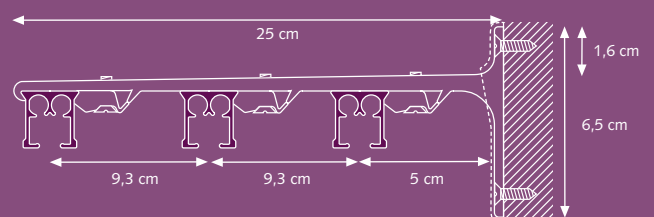

### SK Aluminium afstandsteun dubbel

A) 15 cm: B) 9,2 cm, C) 4,5 cm

A) 20 cm: B) 9,2 cm, C) 9,5 cm

### SK Aluminium afstandsteun drievoud

25 cm

Steunen dienen om de 50 - 60 cm geplaatst te worden, afhankelijk van het gewicht van de stof.